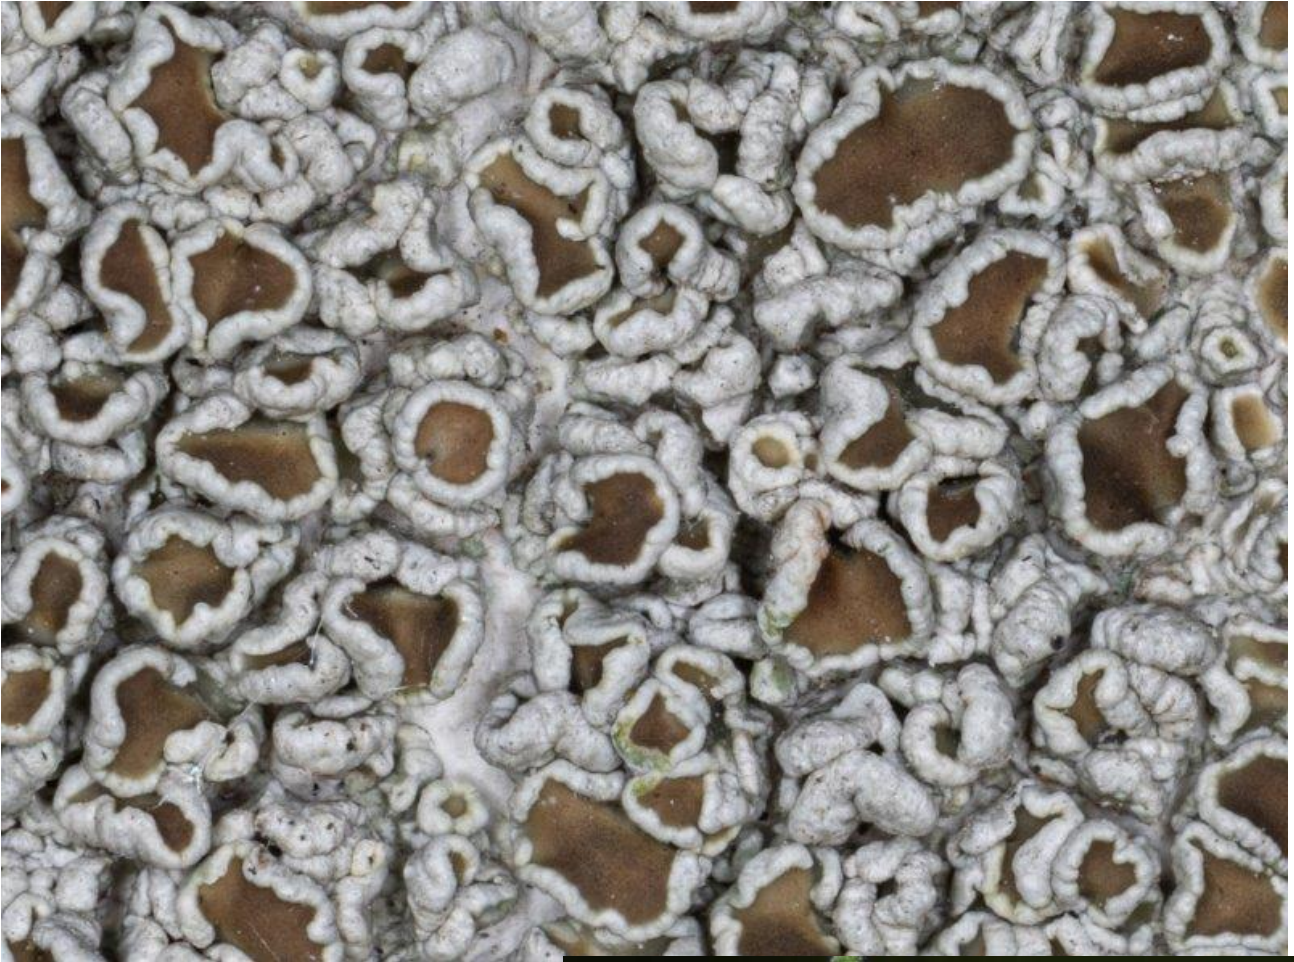

## De leuke plaatjes van Luc, Isabelle, Peter en Jan:

muurleeuwebek

kleine varkenskers

**Brede wespenorchis**

**Rapunzelklokje**

**Witte schotelkorst**

**Gewone driehoekzweefvlieg**

**Gamma uil**